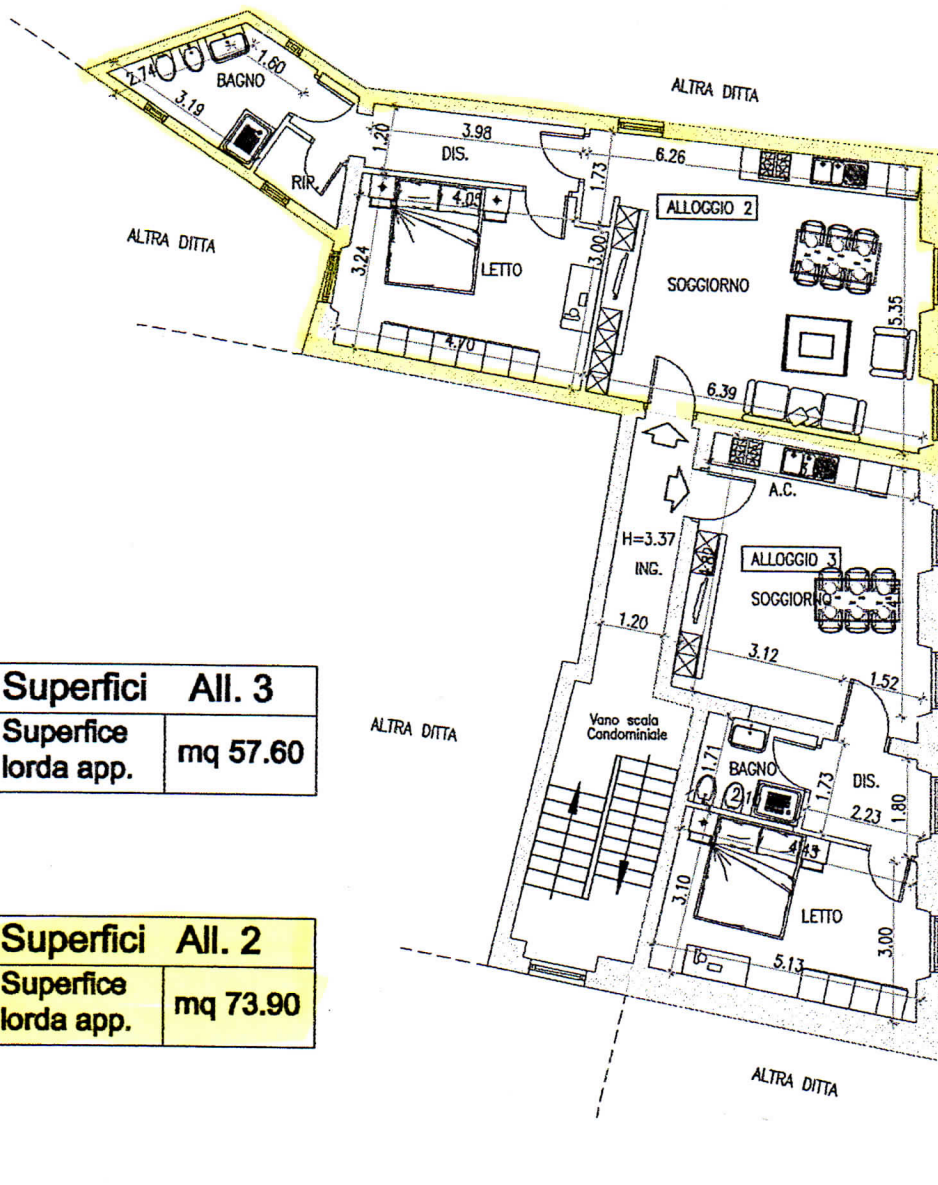

E. 205.000,00

PIANTA PIANO SECONDO

Nord

Superfici All. 3	
Superficie lorda app.	mq 57.60

Superfici All. 2	
Superficie lorda app.	mq 73.90